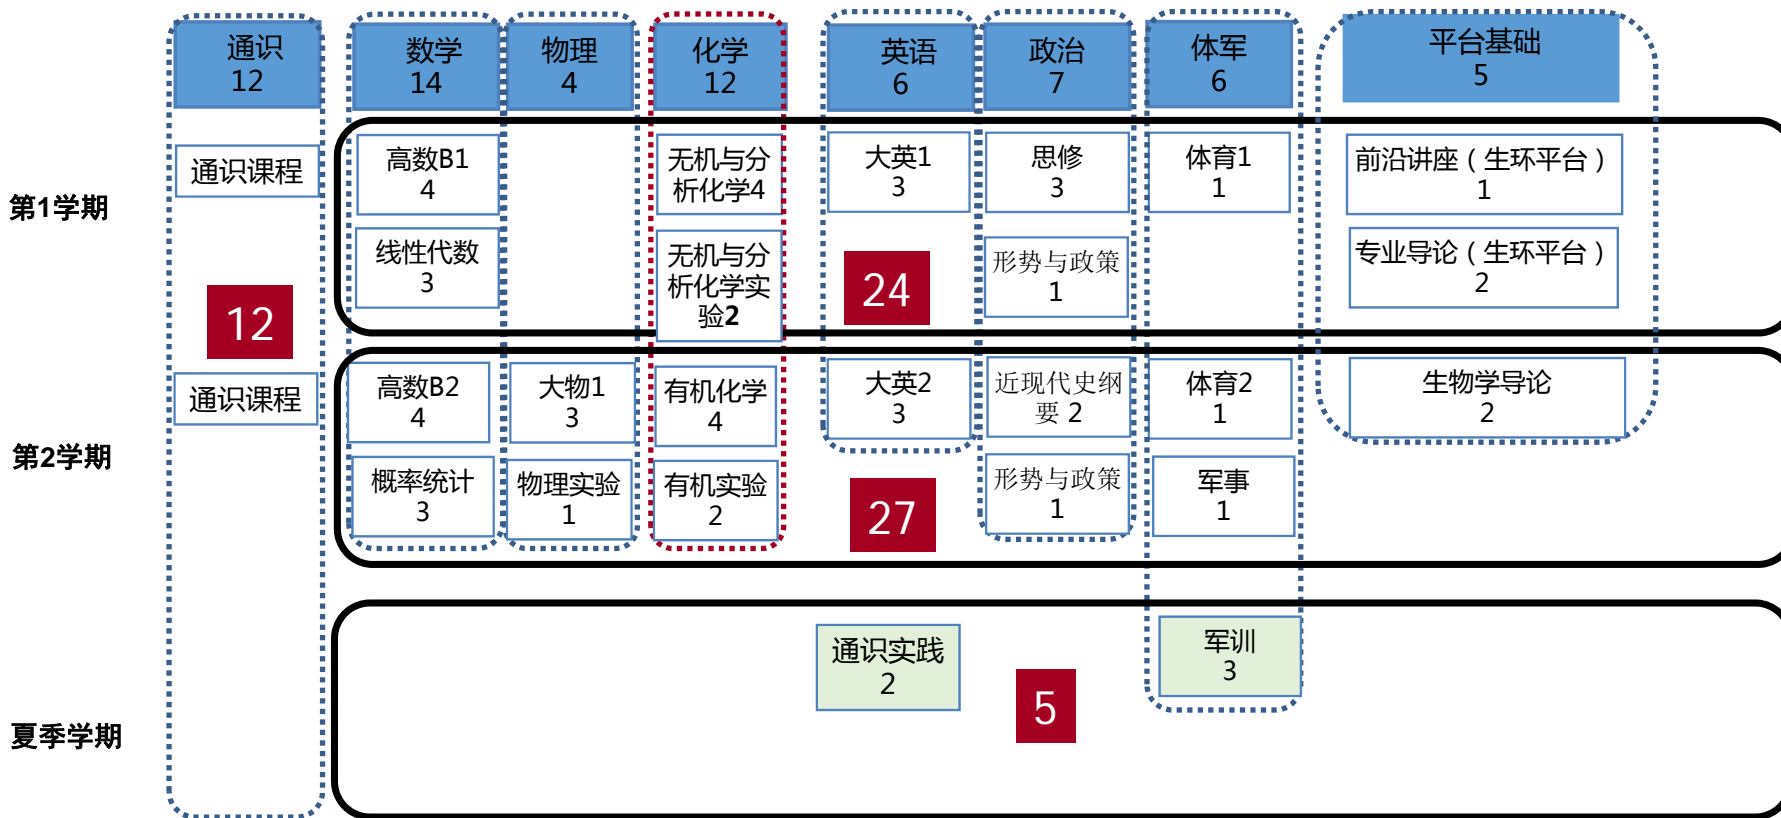

生物技术专业本科阶段课程拓扑图：平台期课程

拓扑图仅供参考，课程体系的具体要求以教务处文件为准。

生物技术专业本科阶段课程拓扑图：学院阶段课程