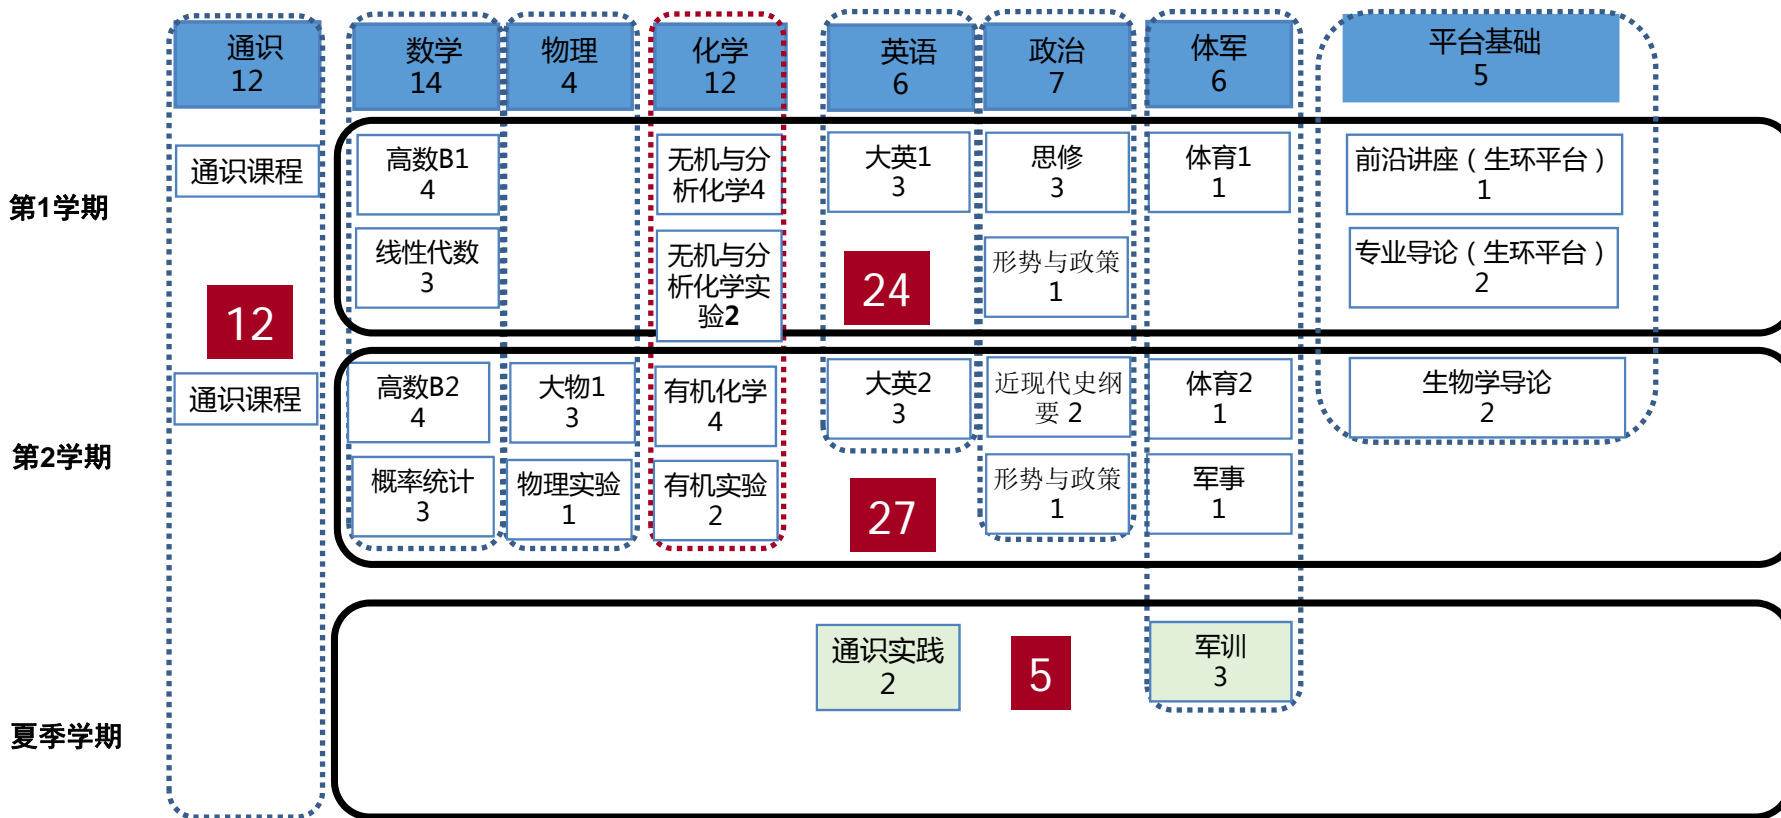

## 生物工程专业本科阶段课程拓扑图：平台期课程

拓扑图仅供参考，课程体系的具体要求以教务处文件为准。

## 生物工程专业本科阶段课程拓扑图：学院阶段课程